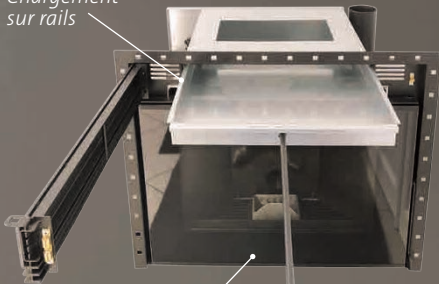

Finition métallique

Tiroir de chargement frontal

Capacité du réservoir à granulés 15 kg

Sortie des fumées dessus

Brasero en fonte

Tiroir à cendres

Insert à granulés :

un rail coulissant permet le remplissage des granulés

Chargement sur rails

Tiroir à cendres amovible

VINICIO 10

Puissance globale	10,96 kW
Puissance thermique (à puissance nominale)	9,84 kW
Puissance thermique (à puissance réduite)	2,9 kW
Rendement (à puissance nominale)	89,76 %
Rendement (à puissance réduite)	93,46 %
Température des fumées (à puissance nominale)	162,2 C°
Température des fumées (à puissance réduite)	82,8 C°
CO à 13% O2 (à puissance nominale)	0,01 %
CO à 13% O2 (à puissance réduite)	0,05 %
CO à 13% O2	150 mg/Nm3
Poussières	10,8 mg/Nm3
Nox	99 mg/Nm3
COV	4,3 mg/Nm3
Vitesse des fumées (à puissance nominale)	7 g/s
Vitesse des fumées (à puissance réduite)	3,1 g/s
Tirage min. et max.	10 - 12 Pa
Capacité du réservoir de granulés	15 Kg
Consommation de granulés (à puissance nominale)	1,8 Kg/h
Consommation de granulés (à puissance réduite)	0,7 Kg/h
Autonomie max.	21 h
Diamètre d'entrée d'air	40 mm
Diamètre de sortie des fumées	80 mm
Dimensions (H x L x P)	605 x 680 x 505 mm
Tension et fréquence d'alimentation	230 V - 50 Hz
Consommation Min-Max	50 - 380 W
Débit du ventilateur	340 m³/h
Indice I'	0,08
Mode Stand-by	oui
Combustible	Granulés
Taille du granulé	6 x 30 mm
Poids	85 kg